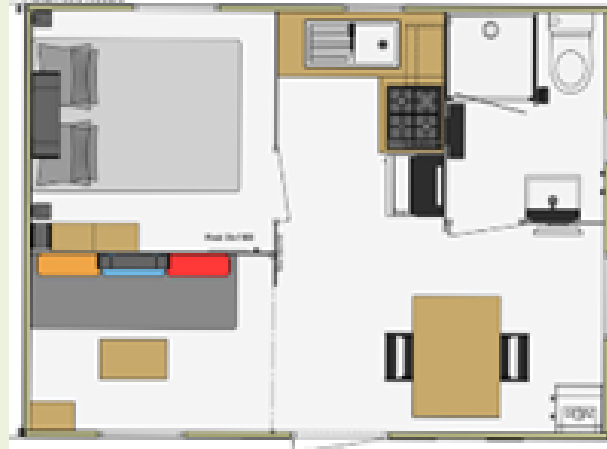

Gamme Premium

Mobil-home Cahita

1 chambre - 17.50 m²
1 à 2 pers - 454 €
Kwh inclus : 200

Mobil-home Ibiza

1 chambre - 20.40 m²
1 à 2 pers - 454 €
Kwh inclus : 200

Mobil-home 784 TI

2 chambres - 24.40 m²
1 à 3 pers - 592 €
Kwh inclus : 300