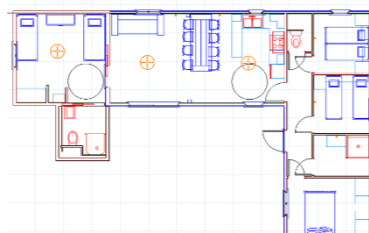

Chalet Cayola